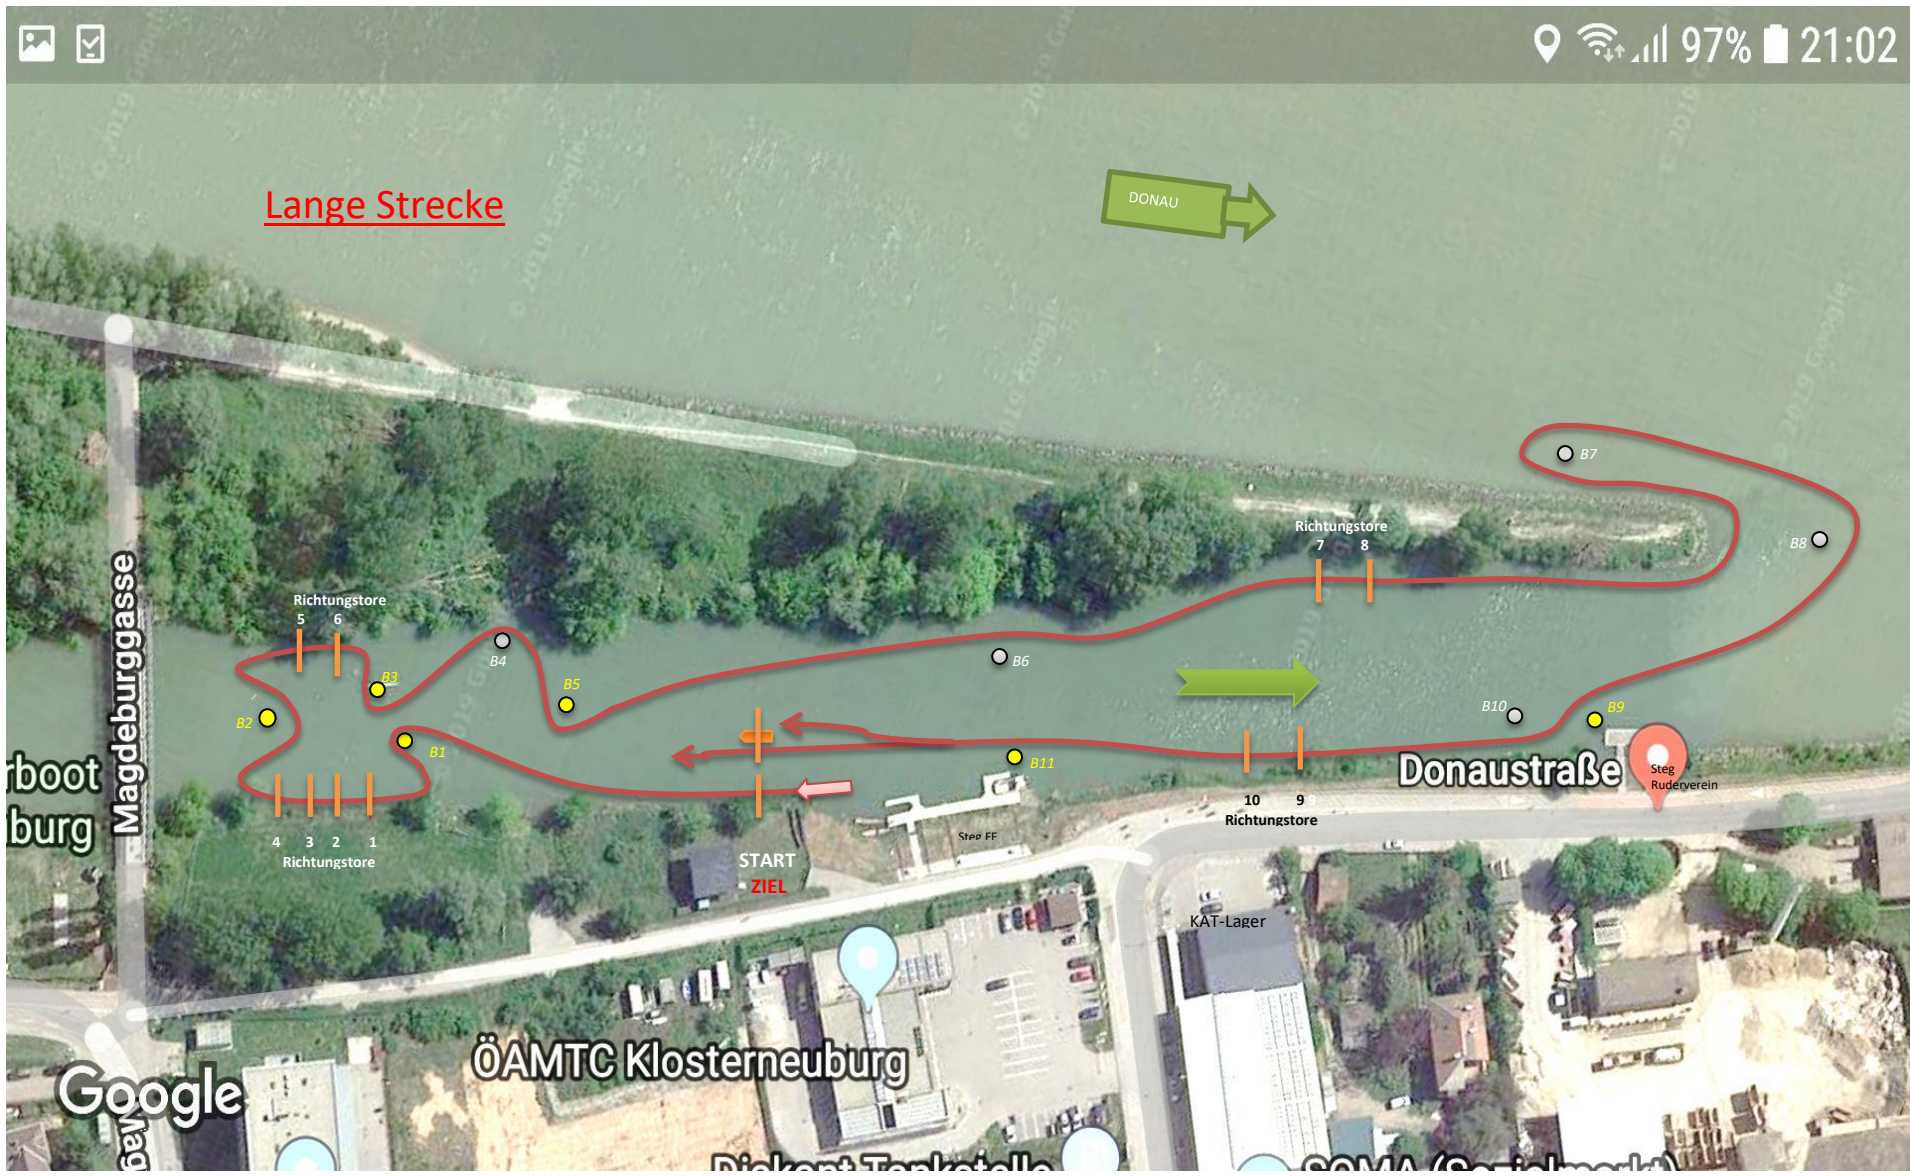

Lange Strecke

boot
burg

Magdeburggasse

Richtungstore
5 6
4 3 2 1
Richtungstore

Richtungstore
7 8

Donaustraße

Steg
Ruderverein

START
ZIEL

Richtungstore
10 9

ÖAMTC Klosterneuburg

KAT-Lager

Google

Dickert Tankstelle

ÖAMTC (Sportplatz)